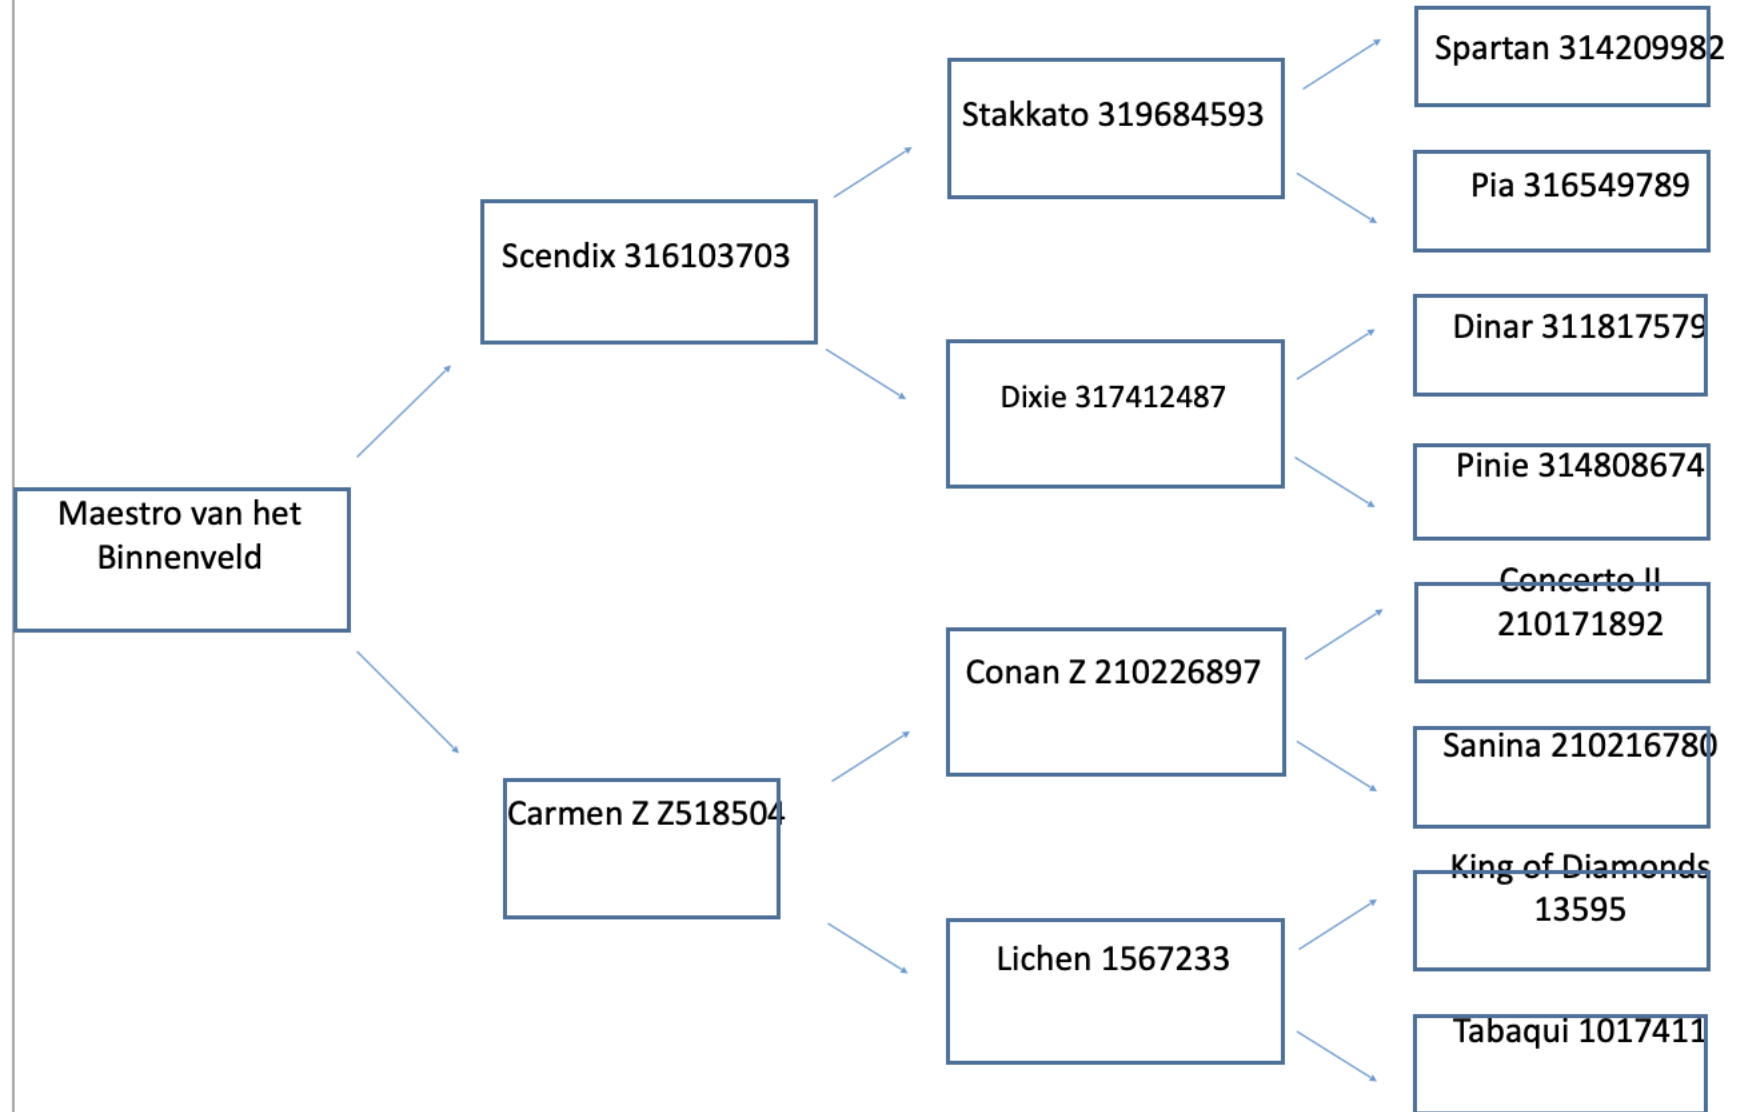

Pedigree Maestro van het Binnenveld

Geboortedatum	25	Geslacht	Chipnummer
juli 2012	hengst		981100002813079